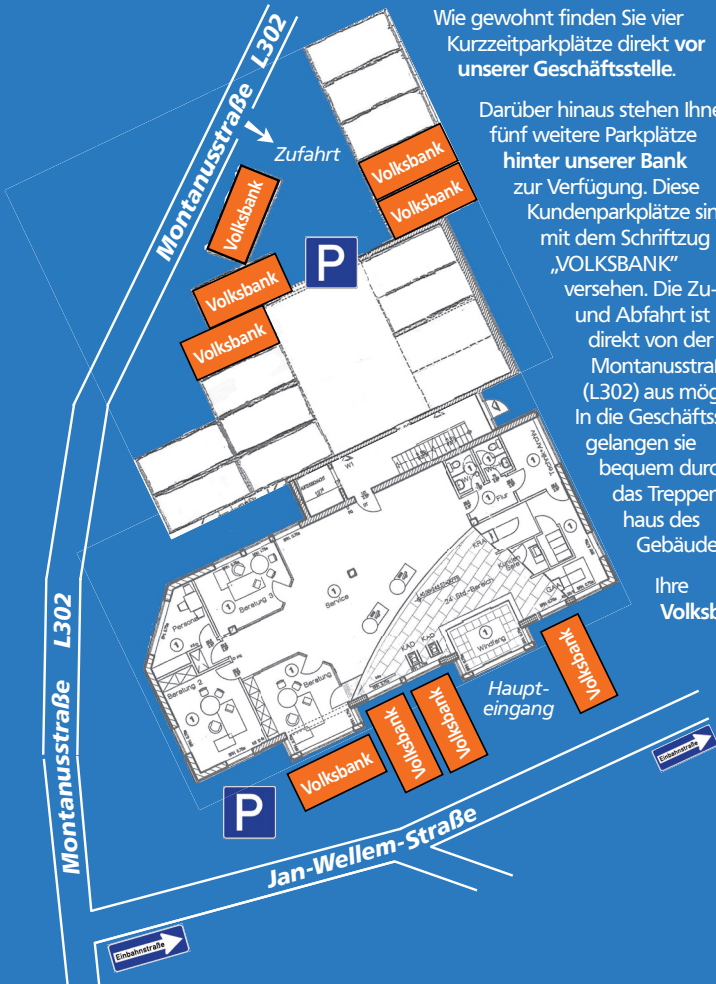

Parkplätze unserer Geschäftsstelle Frielingsdorf!

Sehr geehrte Kunden,

seit Ende Mai 2011 gibt es für die Besucher unserer Geschäftsstelle in Frielingsdorf eine geänderte Verkehrsführung. Die Jan-Wellem-Straße ist seitdem nur noch als Einbahnstraße aus Richtung Montanusstraße zu befahren. Insgesamt stehen Ihnen neun **Kurzzeitparkplätze** zur Verfügung.

Wie gewohnt finden Sie vier Kurzzeitparkplätze **direkt vor unserer Geschäftsstelle**.

Darüber hinaus stehen Ihnen fünf weitere Parkplätze **hinter unserer Bank** zur Verfügung. Diese Kundenparkplätze sind mit dem Schriftzug „VOLKSBANK“ versehen. Die Zu- und Abfahrt ist direkt von der Montanusstraße (L302) aus möglich. In die Geschäftsstelle gelangen sie bequem durch das Treppenhaus des Gebäudes.

Ihre
Volksbank

www.volksbank-wili.de

Volksbank Wipperfürth - Lindlar eG

Menschen im Mittelpunkt